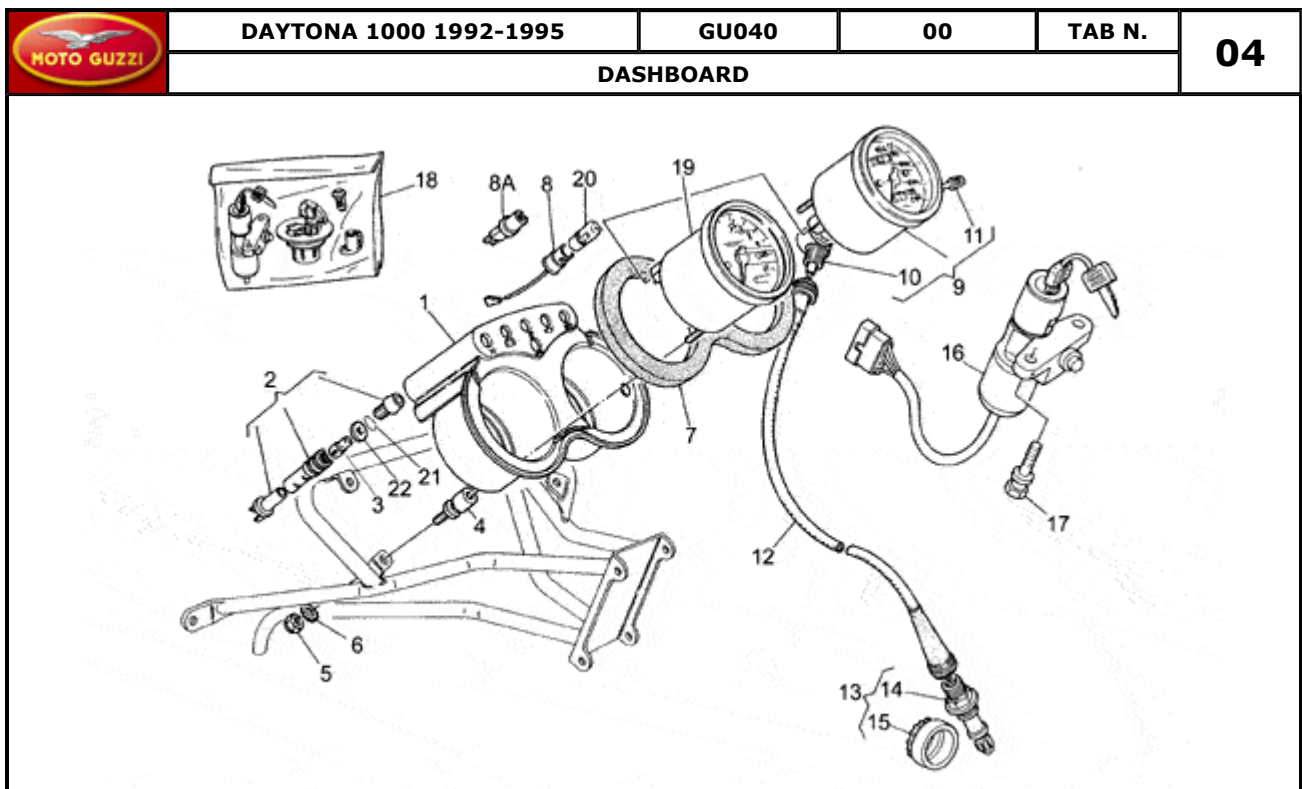

Pos.	Description	Year	I_M	Country	Version	Code	Q.ty	P.Cod.
1	Instrument container	-	-	-	-	GU30766200	1	
2	Indicator lamp, green	-	-	-	-	GU30758000	2	
	Indicator lamp, red	-	-	-	-	GU30758100	2	
	Indicator lamp, blue	-	-	-	-	GU30758200	1	
	Indicator lamp, orange	-	-	-	-	GU30758330	1	
3	Lamp 12V 2W	-	-	-	-	GU93450134	6	
4	Silent-block	-	-	-	-	GU30503600	4	
5	Nut	-	-	-	-	GU92602205	4	
6	Notched washer	-	-	-	-	GU95021105	4	
7	Vibration-damping rubber	-	-	-	-	GU30765100	1	
8	Lampholder	-	-	-	-	GU14768650	2	
	Lampholder	-	-	-	-	GU14768650	2	
	Lampholder	-	-	-	-	GU30760630	2	
9	Speedometer Km/h	-	-	-	-	GU30761500	1	
	Speedometer Mhp	-	-	USA	-	GU28762451	1	
	Speedometer Mhp	-	-	J-UK	-	GU14761570	1	
10	Gear 90°	-	-	J-UK-USA	-	GU17768360	1	
	Gear 60°	-	-	-	-	GU23768310	1	
11	Knob	-	-	-	-	GU28762860	1	
12	Speedometer transmission	-	-	-	-	GU12760400	1	
13	Odometer gear 5/10	-	-	-	-	GU28762540	1	
14	Gear	-	-	-	-	GU28763340	1	
15	Chain ring Z11	-	-	-	-	GU14766110	1	
16	Key switch	-	-	-	-	GU30782500	1	
17	Special screw M8x15	-	-	-	-	GU97260415	2	
18	Lock hardware kit	-	-	-	-	GU30736800	1	
19	Electronic revolution counter	-	-	-	-	GU30767200	1	
20	Lamp 12v-3w	-	-	-	-	GU93450120	2	
21	O-ring	-	-	-	-	GU90706087	6	
22	Washer	-	-	-	-	GU90714101	6