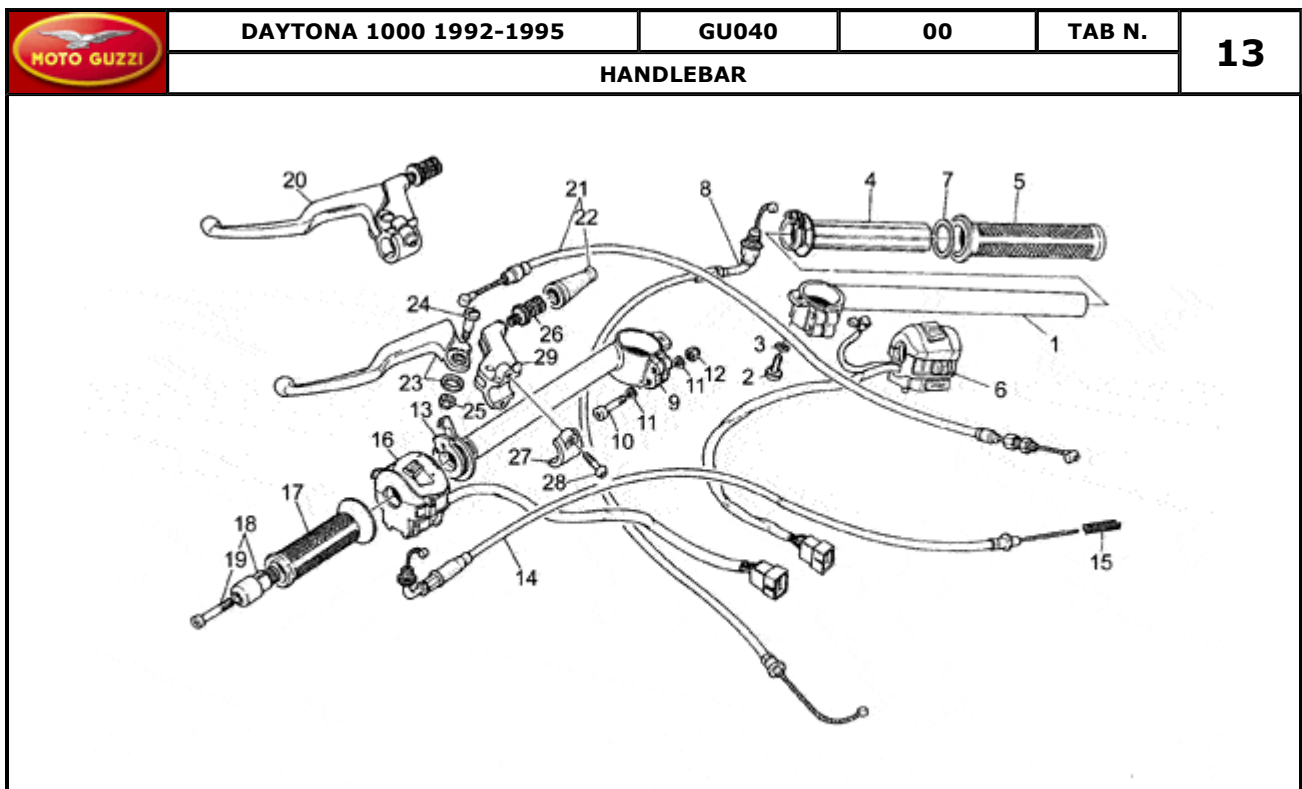

Pos.	Description	Year	I_M	Country	Version	Code	Q.ty	P.Cod.
1	Right half handlebar	-	-	-	-	GU30600600	1	
2	Screw	-	-	-	-	GU98230612	2	
3	Washer 6,4x10x0,7	-	-	-	-	GU14217901	2	
4	Throttle pipe w/out hand grip	-	-	-	-	GU30603800	1	
5	RH hand grip	-	-	-	-	GU30603500	1	
6	RH lights selector	-	-	-	-	GU30738800	1	
	RH lights selector	-	-	USA	-	GU30738820	1	
7	Nylon washer	-	-	-	-	GU30606900	1	
8	Throttle cable	-	-	-	-	GU30117500	1	
9	Left half handlebar	-	-	-	-	GU30600700	1	
10	Hex socket screw M6x18	-	-	-	-	GU98610335	4	
11	Washer	-	-	-	-	GU95001206	8	
12	Nut M6x1	-	-	-	-	GU92630206	4	
13	Choke control	-	-	-	-	GU30135200	1	
14	Choke cable	-	-	-	-	GU30132800	1	
15	Return spring 7x1,1x25	-	-	-	-	GU94321073	1	
16	LH lights selector	-	-	-	-	GU30738000	1	
17	LH hand grip	-	-	-	-	GU30603000	1	
18	H.bars anti.v weight	-	-	-	-	GU30602700	2	
19	Hex socket screw M6x18	-	-	-	-	GU98610335	2	
20	Clutch control	-	-	-	-	GU30605500	1	
21	Clutch cable	-	-	-	-	GU30093000	1	
22	Bellows	-	-	-	-	GU23093870	1	
23	Body	-	-	-	-	00000000	1	
24	Lever pin	-	-	-	-	GU30530528	1	
25	Nut	-	-	-	-	GU92602206	1	
26	Register	-	-	-	-	GU30602500	1	
27	U-bolt	-	-	-	-	GU30601000	1	
28	Screw	-	-	-	-	GU30530529	2	
29	Bear clutch lever supp.	-	-	-	-	GU30601800	1