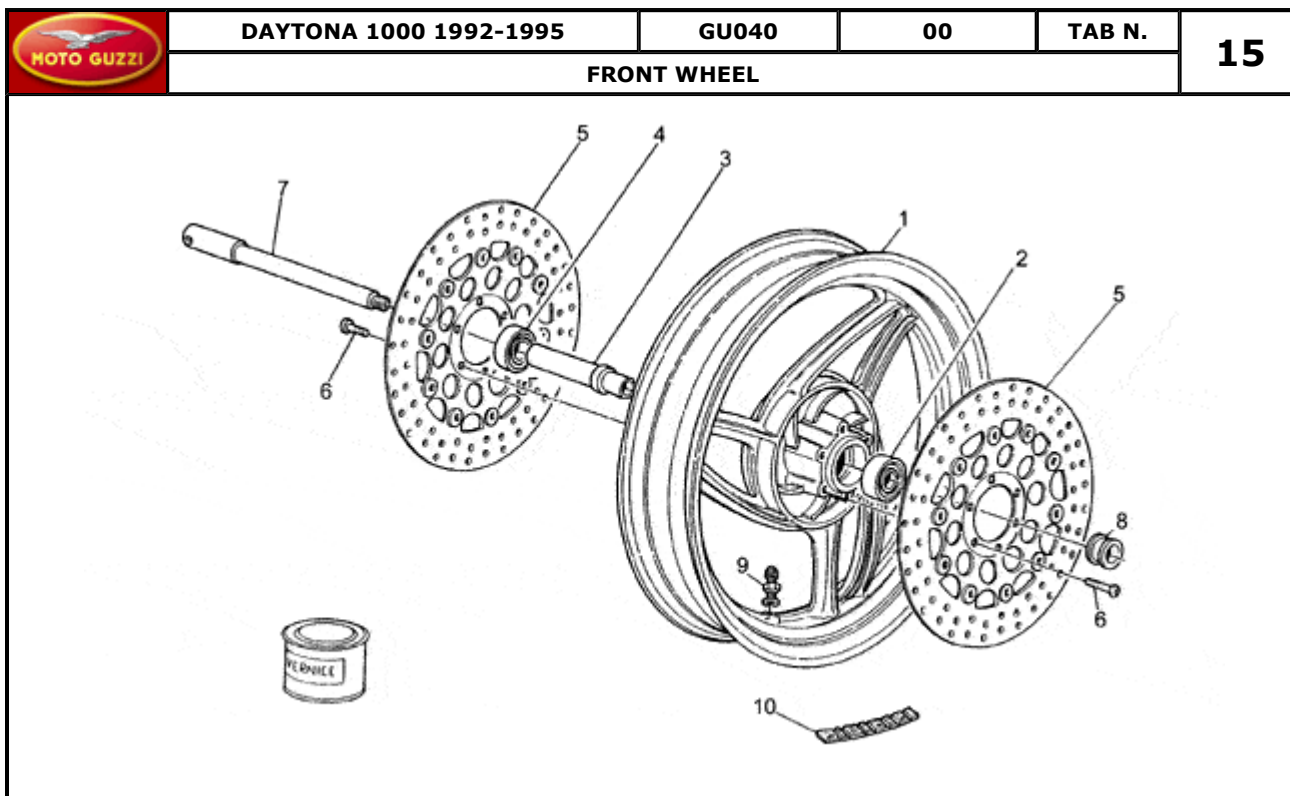

Pos.	Description	Year	I_M_	Country	Version	Code	Q.ty	P.Cod.
1	Front wheel	-	-	-	-	GU30610301	1	
	Front wheel	-	-	-	-	GU30610300	1	
2	Bearing	-	-	-	-	GU92204218	1	
3	Spacer	-	-	-	-	GU30615300	1	
4	Ball bearing 20X47X14	-	-	-	-	GU92204220	1	
5	Front brake disc	-	-	-	-	GU30613300	2	
6	Screw	-	-	-	-	GU98230825	12	
7	Pin	-	-	-	-	GU30614100	1	
8	Spacer	-	-	-	-	GU30616300	1	
9	Air valve	-	-	-	-	GU28617760	1	
10	Counterweight	-	-	-	-	GU14616150	1