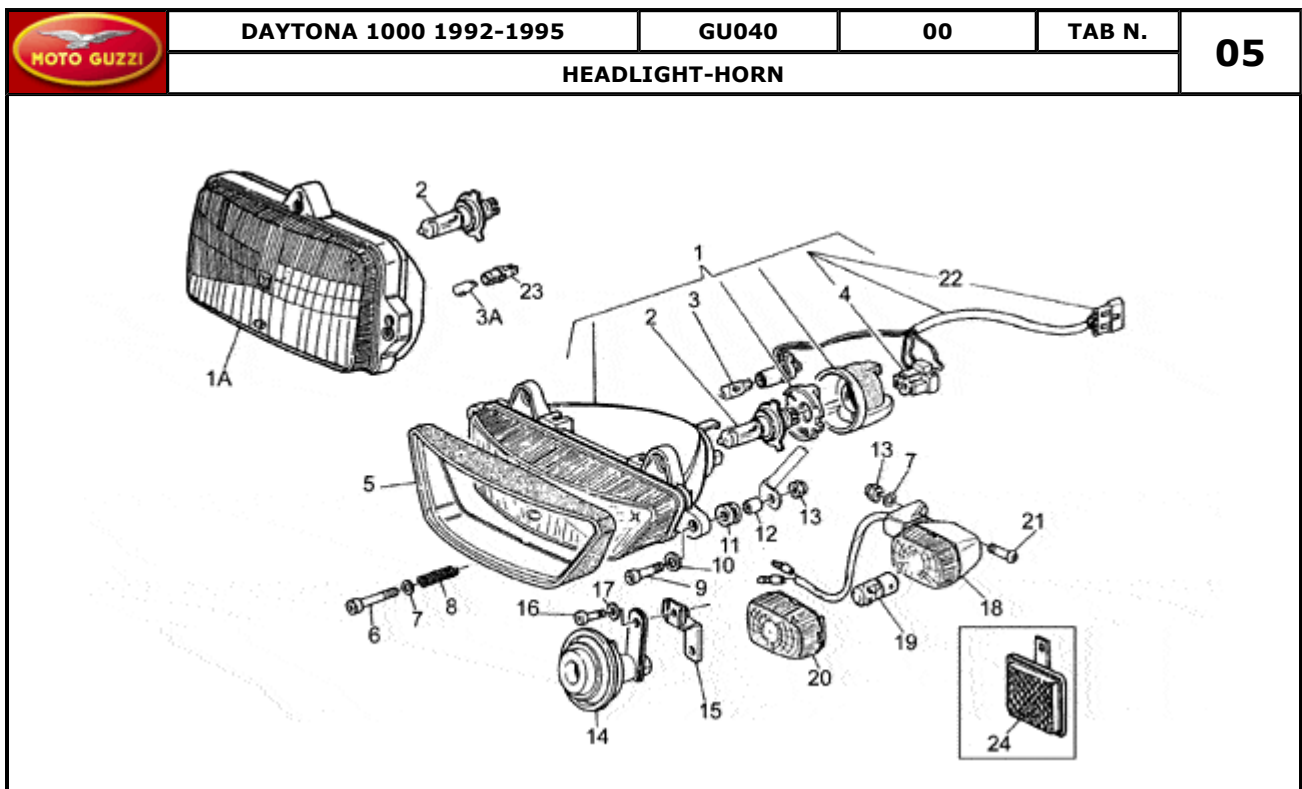

Pos.	Description	Year	I_M	Country	Version	Code	Q.ty	P.Cod.
1	Cpl headlightsteering headligh	-	-	AUS-J-UK	-	GU30740515	1	
	Headlight	-	-	USA	-	GU30740520	1	
	Headlight	-	-	-	-	GU30740500	1	
2	Lamp 12V-55/60W	-	-	-	-	GU93450232	1	
3	Lamp 12v-3w	-	-	-	-	GU93450120	1	
	Lamp 12V 5W	-	-	J-UK	-	GU93450150	1	
4	Lampholder	-	-	-	-	GU14756255	1	
5	Light frame	-	-	-	-	GU30741800	1	
6	Hex socket screw M6x18	-	-	-	-	GU98610335	1	
7	Washer	-	-	-	-	GU95000206	1	
8	Spring	-	-	-	-	GU94321124	1	
9	Hex socket screw M6X25	-	-	-	-	GU98622325	2	
10	Washer 6,15x11x0,8	-	-	-	-	GU95004206	2	
11	Rubber spacer	-	-	-	-	GU91551080	2	
12	Spacer	-	-	-	-	GU91180709	2	
13	Nut M6x1	-	-	-	-	GU92630106	4	
14	Horn	-	-	-	-	GU30743700	1	
15	Clamp	-	-	-	-	GU30744200	1	
16	Screw	-	-	-	-	GU98622415	1	
17	Washer 8,4X13X0,8	-	-	-	-	GU14615901	1	
18	Turn indicator	-	-	-	1A-C	GU30750600	2	
	Rear LH turn indicator	-	-	-	2A-E	GU30750601	2	
19	Lamp 12V-10W	-	-	-	-	GU93450127	2	
20	Turn indicator lens	-	-	-	1A-C	GU30753700	2	
	Turn indicator lens	-	-	-	2A-E	GU30753701	2	
21	Screw	-	-	-	-	GU98230620	2	
22	4-way connector	-	-	-	-	GU17756160	1	
23	Lampholder	-	-	AUS-J-UK	-	GU14768650	1	
	Washer 5,3x10x0,5	-	-	-	-	GU95100121	4	
24	Reflector, amber	-	-	USA	-	GU14781670	2