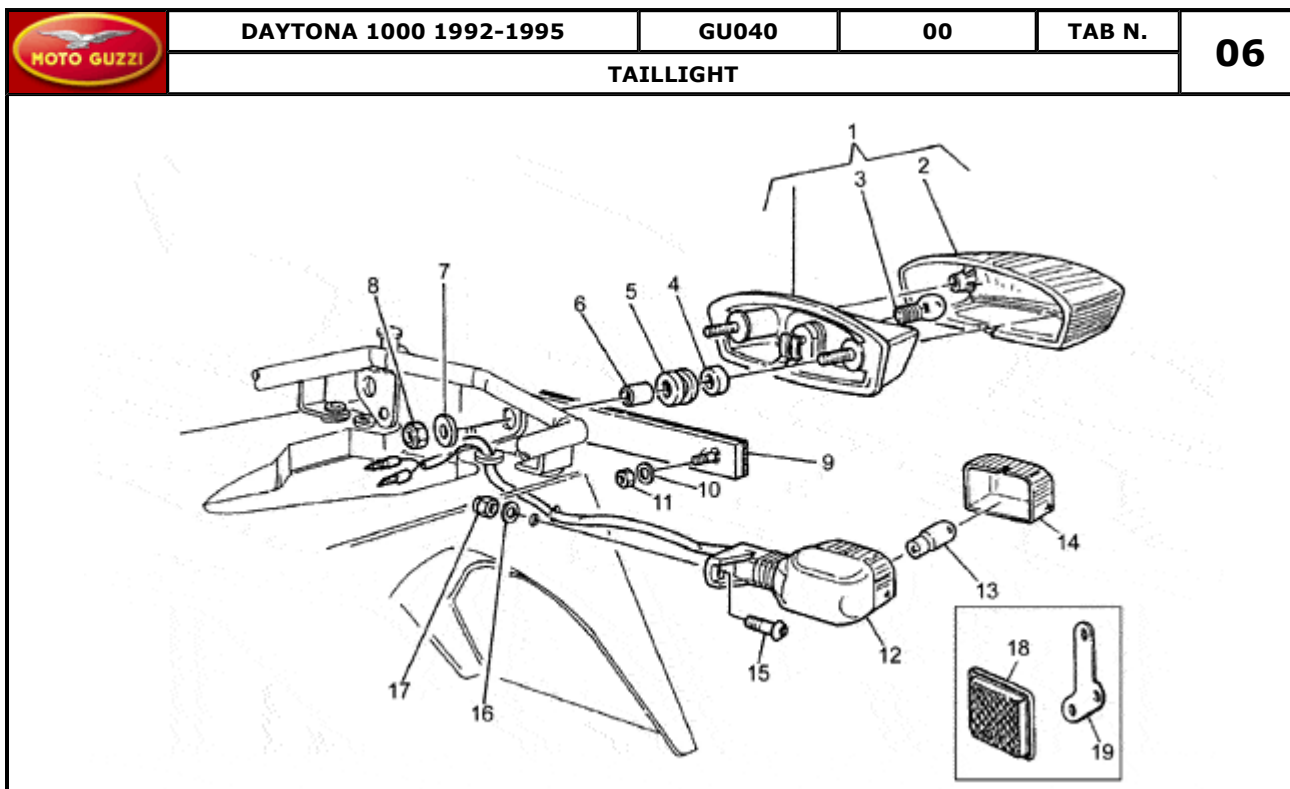

Pos.	Description	Year	I_M	Country	Version	Code	Q.ty	P.Cod.
1	Taillight	-	-	-	-	GU31740960	1	
2	Taillight lens	-	-	-	-	GU31741760	1	
3	Lamp 12V/5-21W	-	-	-	-	GU93450224	1	
4	Spacer	-	-	-	-	GU91180605	2	
5	Rubber spacer	-	-	-	-	GU91551085	2	
6	Spacer	-	-	-	-	GU91180607	2	
7	Washer 5,3x10x0,5	-	-	-	-	GU95100121	2	
8	Nut M6x1	-	-	-	-	GU92630206	2	
9	Rear reflector	-	-	-	-	GU28745800	1	
10	Washer	-	-	-	-	GU95129080	2	
11	Nut	-	-	-	-	GU92602204	2	
12	Rear RH turn indicator	-	-	-	2A-E	GU30751601	1	
	Turn indicator	-	-	-	1A-C	GU30750600	1	
13	Lamp 12V-10W	-	-	-	-	GU93450127	2	
14	Turn indicator lens	-	-	-	1A-C	GU30753700	2	
	Turn indicator lens	-	-	-	2A-E	GU30753701	2	
15	Screw	-	-	-	-	GU98230620	2	
16	Washer	-	-	-	-	GU95000206	2	
17	Nut M6x1	-	-	-	-	GU92630106	2	
18	Rear reflector, red	-	-	USA	-	GU14781570	2	
19	Reflector support	-	-	USA	-	GU30781820	2