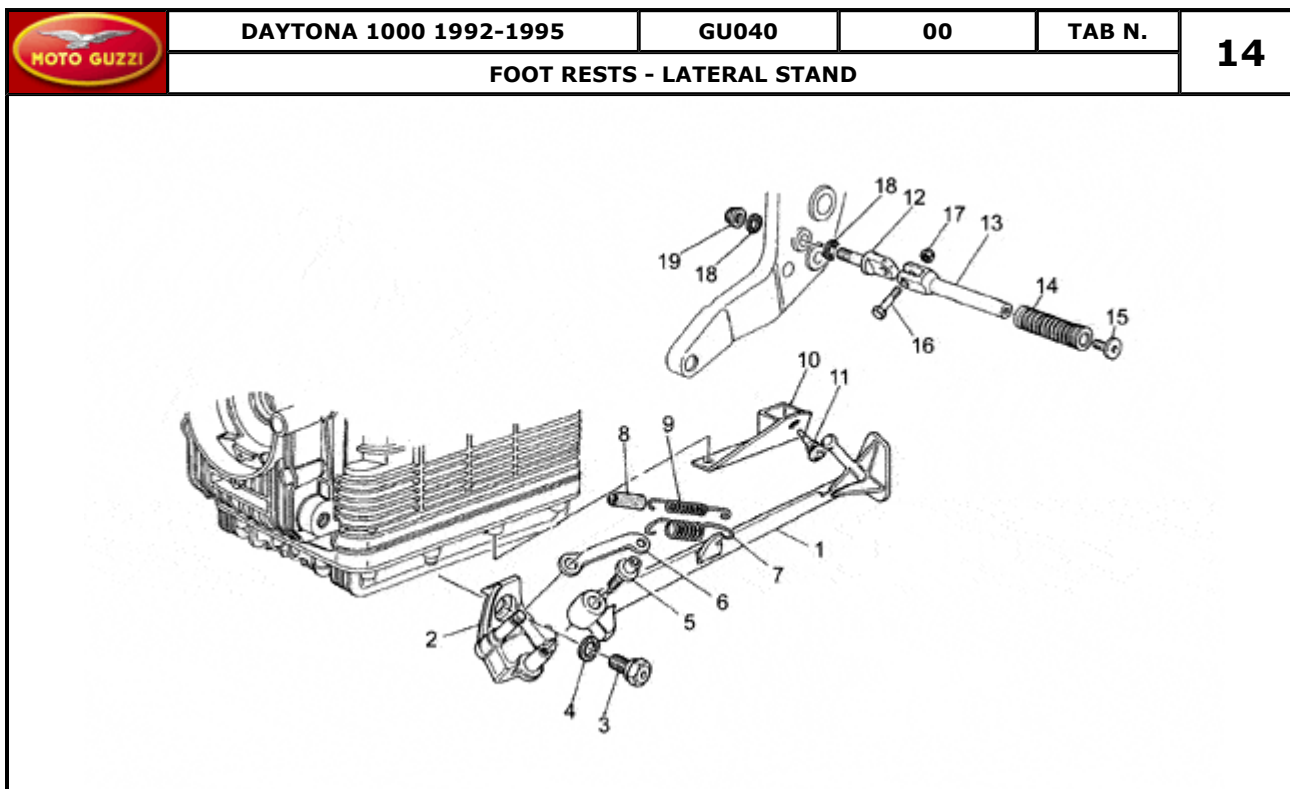

Pos.	Description	Year	I_M_	Country	Version	Code	Q.ty	P.Cod.
1	Lateral stand	-	-	-	-	GU30432100	1	
2	Clamp	-	-	-	-	GU30433400	1	
3	Screw	-	-	-	-	GU30432801	1	
4	Special washer	-	-	-	-	GU95021114	1	
5	Central stand fixing screw	-	-	-	-	GU30433200	1	
6	Plate	-	-	-	-	GU30432700	1	
7	Outer spring	-	-	-	-	GU30434001	1	
8	Pipe	-	-	-	-	GU30433800	1	
9	Inner spring	-	-	-	-	GU30434000	1	
10	Clamp	-	-	-	-	GU30433600	1	
11	Drift	-	-	-	-	GU19705900	1	
12	Footrest support	-	-	-	-	GU30442701	2	
13	Front footrest	-	-	-	-	GU30443601	2	
14	Footrest rubber	-	-	-	-	GU30443200	2	
15	Screw	-	-	-	-	GU98230616	2	
16	Screw	-	-	-	-	GU98052325	2	
17	Nut M6x1	-	-	-	-	GU92630206	2	
18	Washer 10,5x16x1	-	-	-	-	GU19149800	4	
19	Nut	-	-	-	-	GU92660210	2