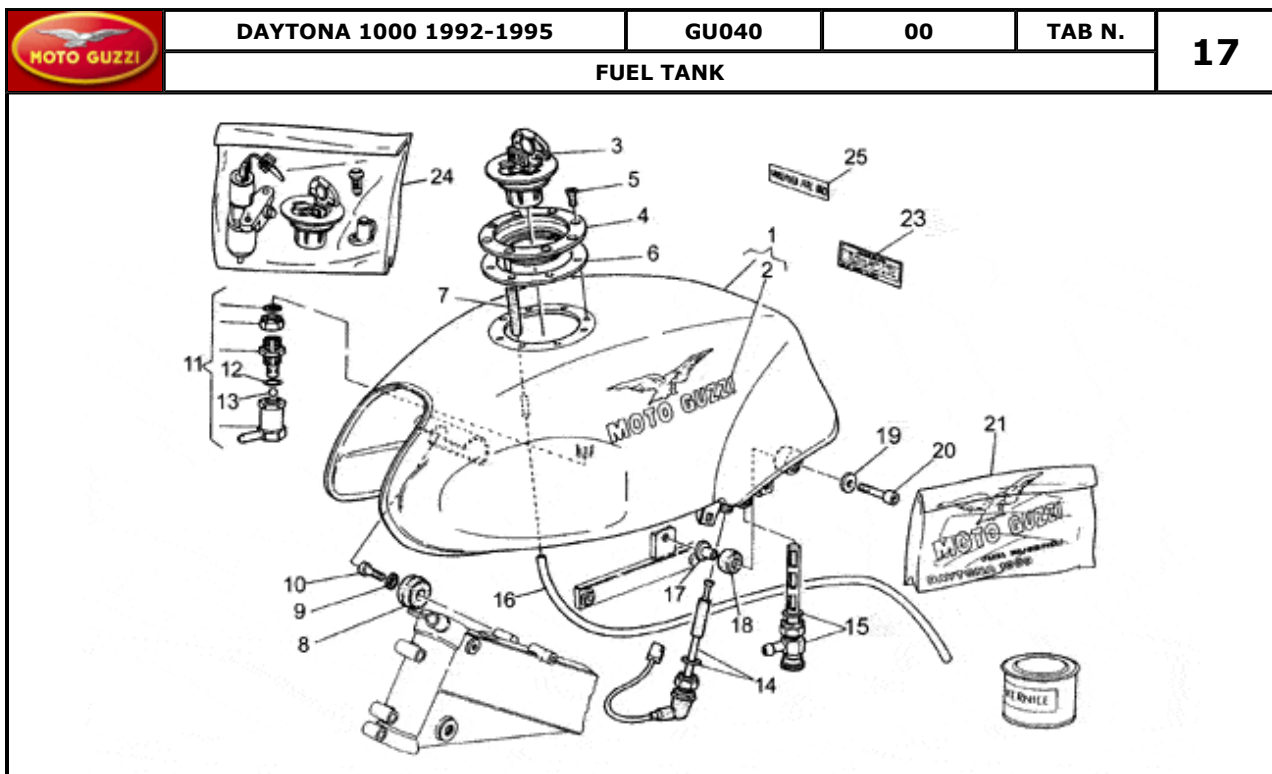

Pos.	Description	Year	I_M_	Country	Version	Code	Q.ty	P.Cod.
1	Fuel tank	-	-	-	r.	GU30100201	1	
	Fuel tank	-	-	-	gr	GU301002001	1	
2	Fuel tank decal	-	-	-	DO	GU19917835	2	
3	Fuel filler cap	-	-	-	-	GU30104100	1	
4	Ring nut	-	-	-	-	GU30102300	1	
5	Screw	-	-	-	-	GU98250512	8	
6	Gasket	-	-	-	-	GU30101700	1	
7	Pipe	-	-	-	-	GU30104300	1	
8	Rubber spacer	-	-	-	-	GU66103415	2	
9	Washer 8,4X13X0,8	-	-	-	-	GU14615901	2	
10	Screw	-	-	-	-	GU98622420	2	
11	Anti-return valve cpl	-	-	-	-	GU30104900	1	
12	O-ring	-	-	-	-	GU90706141	1	
13	Ball	-	-	-	-	GU92295907	1	
14	Fuel tank+Fuel sensor	-	-	-	-	GU30103000	1	
15	Fuel cock	-	-	-	-	GU29105460	1	
16	Rubber pipe 5X9	-	-	-	-	GU00823944050	1	
17	T bush	-	-	-	-	GU30103500	2	
18	Rubber spacer	-	-	-	-	GU30107100	2	
19	Washer 6,15x11x0,8	-	-	-	-	GU95004206	2	
20	Hex socket screw M6x18	-	-	-	-	GU98610335	2	
21	Decal set	-	-	-	DO	GU30923345	1	
23	Decal "Attention"	-	-	USA	-	GU30944300	1	
24	Lock hardware kit	-	-	-	-	GU30736800	1	
25	Decal "Unleaded"	-	-	AUS	-	GU29995755	1