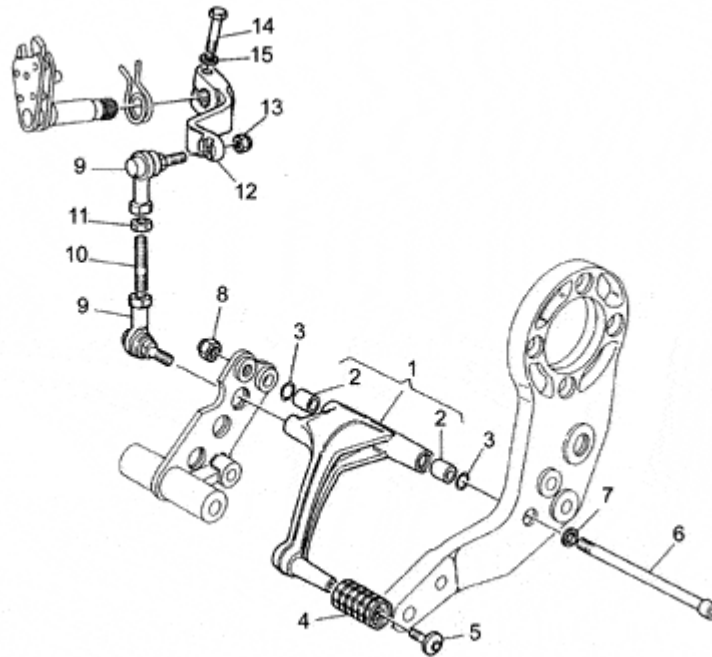

DAYTONA 1000 1992-1995	GU040	00	TAB N.	35
	GEAR LEVER				

Pos.	Description	Year	I_M	Country	Version	Code	Q.ty	P.Cod.
1	Complete gearchange lever	-	-	-	-	GU37250805	1	
2	Bush	-	-	-	-	GU30252000	2	
3	O-ring	-	-	-	-	GU90706076	2	
4	Rubber spacer	-	-	-	-	GU14251001	1	
5	Screw	-	-	-	-	GU98230616	1	
6	Pin	-	-	-	-	GU98610410	1	
7	Washer	-	-	-	-	GU95004208	1	
8	Nut	-	-	-	-	GU92630208	1	
9	Fork	-	-	-	-	GU28258160	2	
10	Stud bolt	-	-	-	-	GU30257900	1	
11	Nut	-	-	-	-	GU92602206	1	
12	Lever	-	-	-	-	GU30258200	1	
13	Nut M6x1	-	-	-	-	GU92630206	1	
14	Hex screw M6X16	-	-	-	-	GU98054316	1	
15	Special washer	-	-	-	-	GU61013800	1