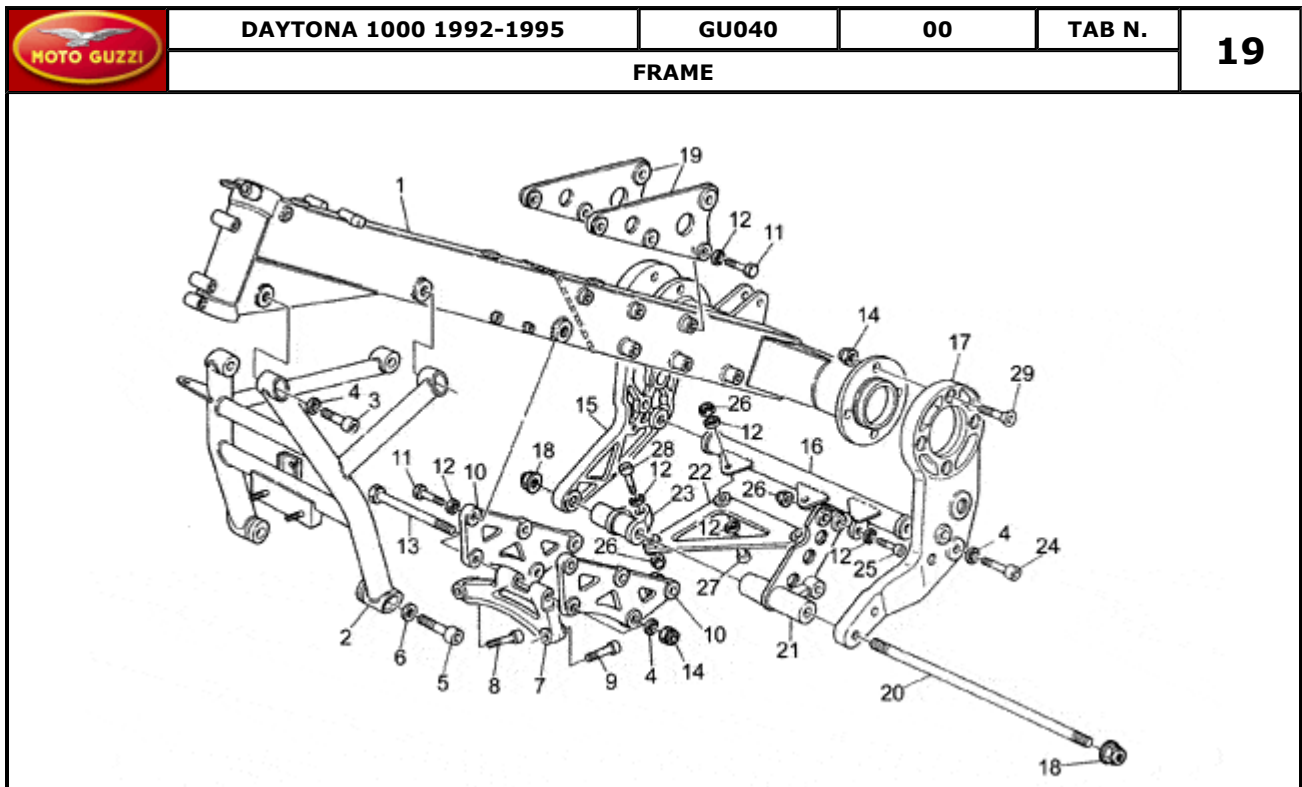

Pos.	Description	Year	I_M	Country	Version	Code	Q.ty	P.Cod.
1	Frame	-	-	-	-	GU30400100	1	
2	Front frame	-	-	-	-	GU30420200	1	
3	Screw	-	-	-	-	GU98610525	4	
4	Washer 10,5x16x1	-	-	-	-	GU19149800	7	
5	Screw	-	-	-	-	GU98612635	2	
6	Washer 13x18x1,7	-	-	-	-	GU30217900	2	
7	Engine support	-	-	-	-	GU30202800	1	
8	Screw	-	-	-	-	GU98610475	1	
9	Screw	-	-	-	-	GU98610470	1	
10	Plate	-	-	-	-	GU30403200	2	
11	Screw	-	-	-	-	GU98052431	10	
12	Washer 8,4x13x0,8	-	-	-	-	GU14615901	19	
13	Screw	-	-	-	-	GU98072597	2	
14	Nut M10X1,5	-	-	-	-	GU92630110	8	
15	Plate	-	-	-	-	GU30415700	1	
16	Pipe	-	-	-	-	GU30416600	1	
17	LH plate	-	-	-	-	GU30415800	1	
18	Nut	-	-	-	-	GU92630112	2	
19	Plate	-	-	-	-	GU30417200	2	
20	Tie rod	-	-	-	-	GU92660112	1	
21	LH engine support	-	-	-	-	GU30402600	1	
22	RH engine support	-	-	-	-	GU30402700	1	
23	Spacer	-	-	-	-	GU30544000	1	
24	Screw	-	-	-	-	GU98610540	1	
25	Screw	-	-	-	-	GU98612425	1	
26	Nut	-	-	-	-	GU92630108	4	
27	Screw M8X30	-	-	-	-	GU98622430	2	
28	Screw	-	-	-	-	GU98622435	1	
29	Screw	-	-	-	-	GU98251035	6