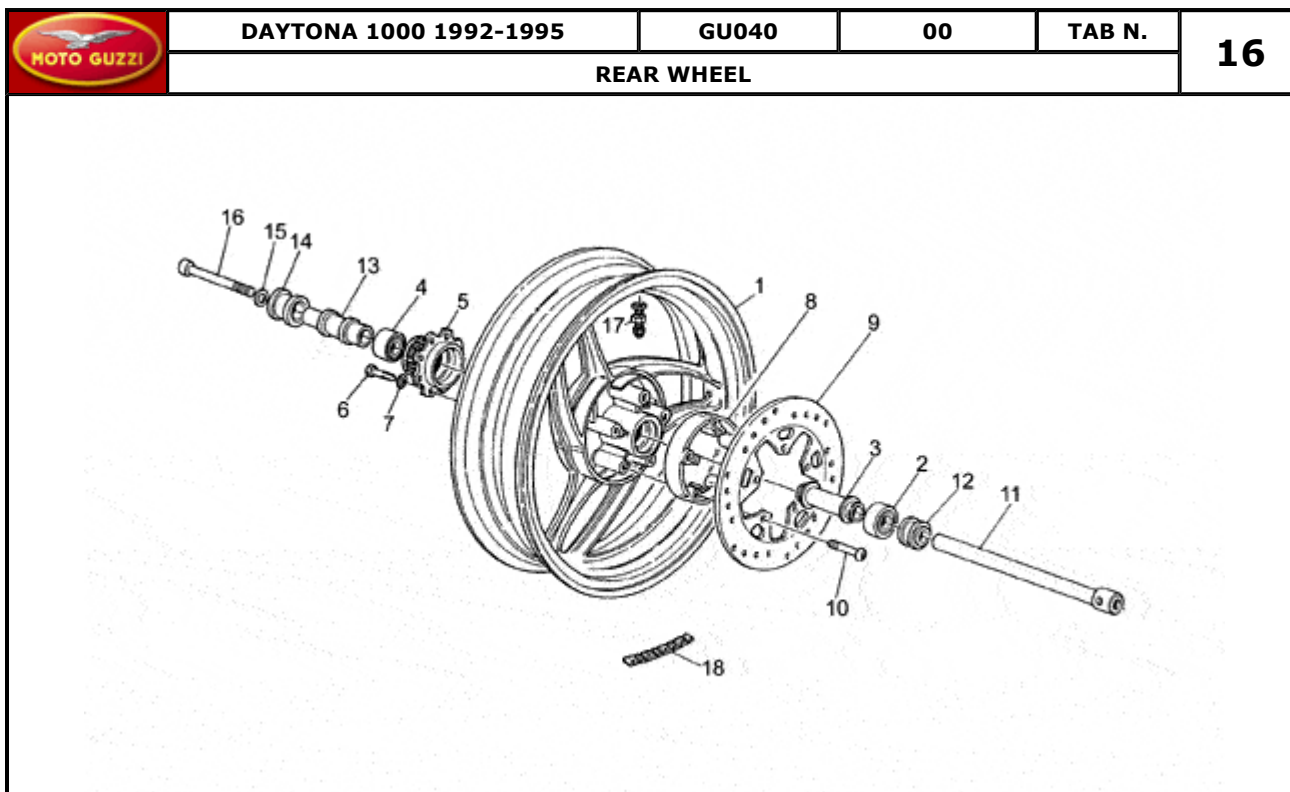

Pos.	Description	Year	I_M_	Country	Version	Code	Q.ty	P.Cod.
1	Rear wheel	-	-	-	-	GU30630601	1	
	Rear wheel	-	-	-	-	GU30630600	1	
2	Ball bearing 20X47X14	-	-	-	-	GU92204220	1	
3	Spacer	-	-	-	-	GU30634000	1	
4	Ball bearing	-	-	-	-	GU92218422	1	
5	Slider	-	-	-	-	GU30335200	1	
6	Screw M8X25	-	-	-	-	GU12067701	8	
7	Washer 8,4X13X0,8	-	-	-	-	GU14615901	8	
8	Flange	-	-	-	-	GU30632400	1	
9	Rear brake disc	-	-	-	-	GU30635701	1	
10	Screw	-	-	-	-	GU98230845	5	
11	Pin	-	-	-	-	GU30633301	1	
12	LH outer spacer	-	-	-	-	GU30634802	1	
13	RH inner spacer	-	-	-	-	GU30634100	1	
14	Spacer	-	-	-	-	GU30634801	10	
15	Washer 13x18x1,7	-	-	-	-	GU30217900	1	
16	Screw	-	-	-	-	GU30632600	1	
17	Air valve	-	-	-	-	GU28617760	1	
18	Counterweight	-	-	-	-	GU14616150	1