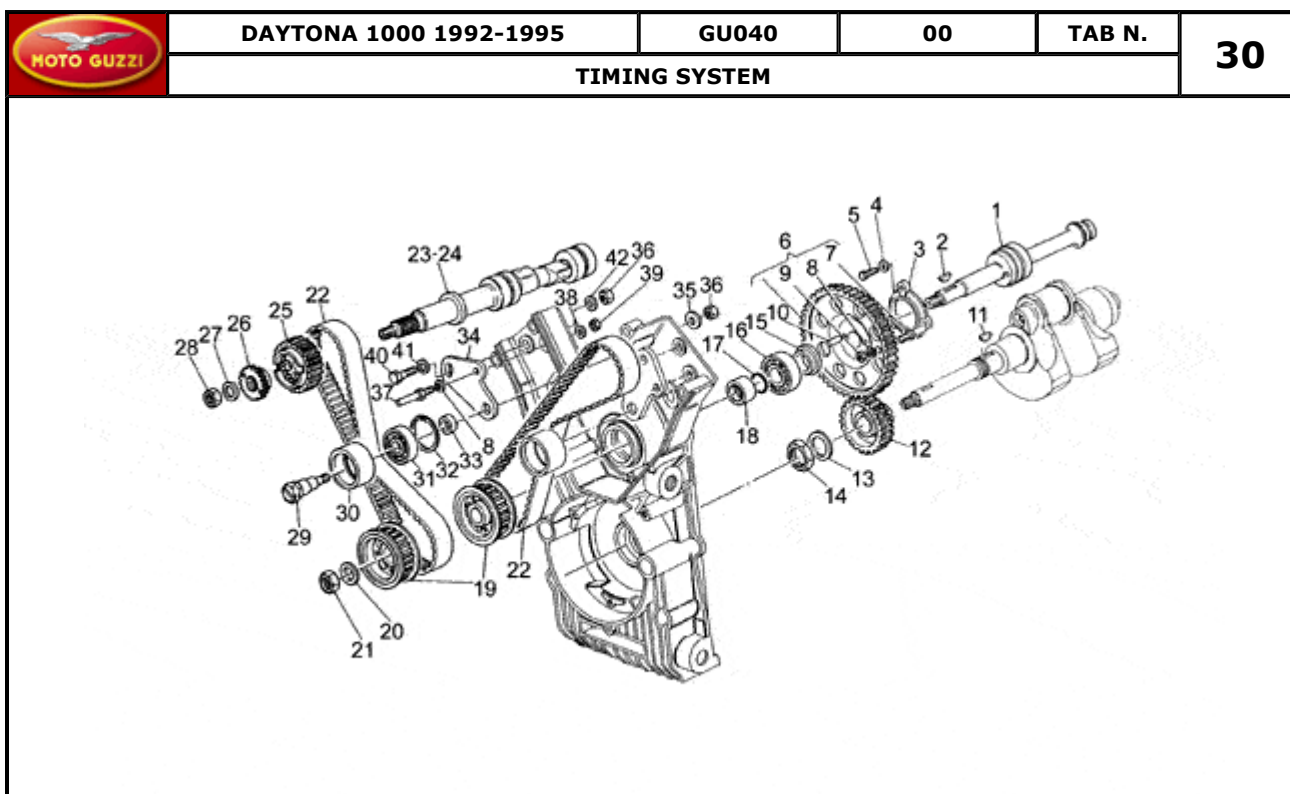

Pos.	Description	Year	I_M	Country	Version	Code	Q.ty	P.Cod.
1	Shaft	-	-	-	-	GU30052000	1	
2	Transmission key	-	-	-	-	GU91600565	1	
3	Flange	-	-	-	-	GU12054000	1	
4	Washer 6,5x11x2	-	-	-	-	GU95120065	3	
5	Hex screw M6X20	-	-	-	-	GU98054320	3	
6	Timing gear	-	-	-	-	GU30054400	1	
7	Pin	-	-	-	-	GU30054700	1	
8	Washer	-	-	-	-	GU95000206	3	
9	Nut	-	-	-	-	GU92601406	1	
10	Pin	-	-	-	-	GU14234600	2	
11	Transmission key	-	-	-	-	GU91702355	1	
12	Gear	-	-	-	-	GU30072000	1	
13	Washer 25,5x35x2	-	-	-	-	GU95100837	1	
14	Nut M25	-	-	-	-	GU92602525	1	
15	Spacer	-	-	-	-	GU30057700	1	
16	Bearing 20X47X14	-	-	-	-	GU92201220	1	
17	Gasket ring 18,77X1,78	-	-	-	-	GU90706188	1	
18	Spacer	-	-	-	-	GU30057900	1	
19	Distribution pulley	-	-	-	-	GU30057400	2	
20	Washer 17X27X2	-	-	-	-	GU95004217	1	
21	Nut M6X1,5	-	-	-	-	GU92602316	1	
22	Timing belt	-	-	-	-	GU30055300	2	
23	RH camshaft	-	-	-	-	GU30053300	1	
24	LH camshaft	-	-	-	-	GU30053301	1	
25	Camshaft pulley	-	-	-	-	GU30056500	2	
26	Gear	-	-	-	-	GU30056400	2	
27	Washer	-	-	-	-	GU95100524	2	
28	Nut M14X1,5	-	-	-	-	GU92602514	2	
29	Belt tensioner pin	-	-	-	-	GU30059300	2	
30	Belt tensioner	-	-	-	-	GU30058700	2	
31	Bearing 15X42X13	-	-	-	-	GU92201414	2	
32	Circlip	-	-	-	-	GU90272042	2	
33	Spacer	-	-	-	-	GU91181206	2