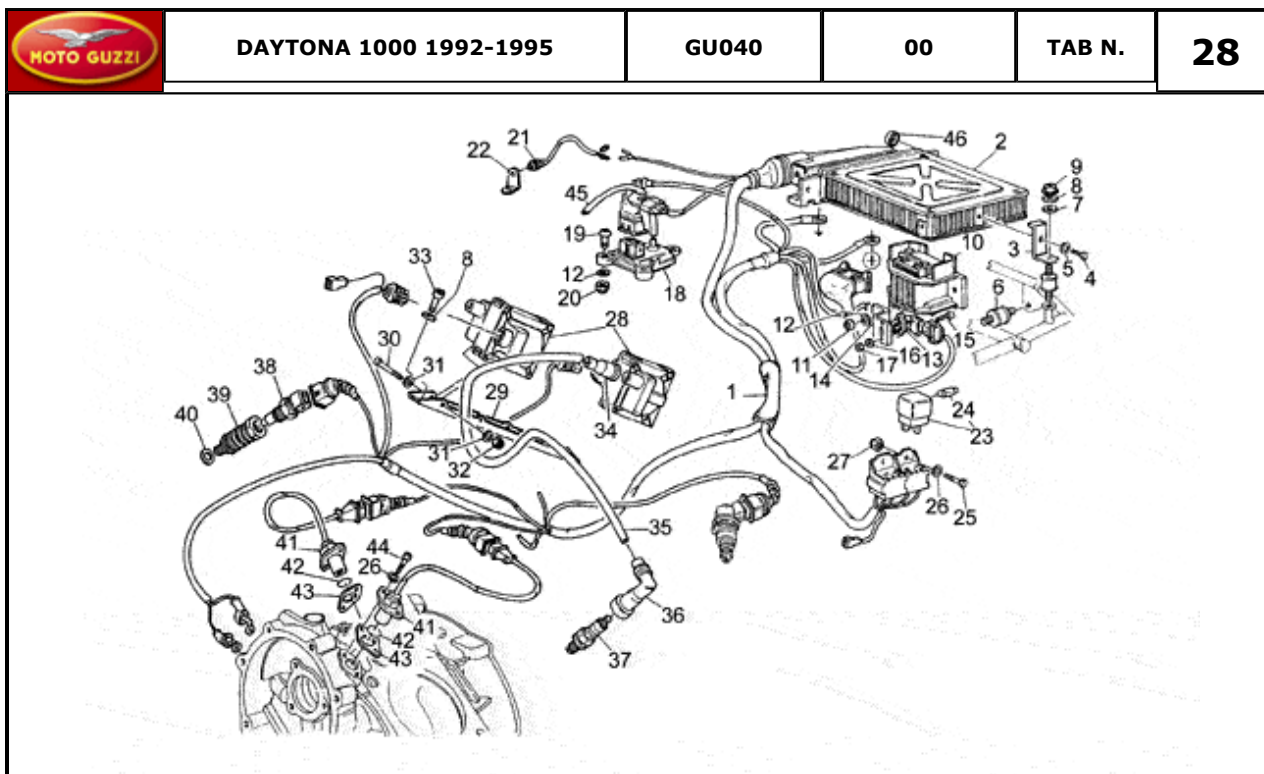

Pos.	Description	Year	I_M_	Country	Version	Code	Q.ty	P.Cod.
1	Injection wiring	-	-	-	-	GU30725800	1	
2	Electronic control unit	-	-	-	-	GU30729500	1	
3	Clamp	-	-	-	-	GU30728700	1	
4	Screw	-	-	-	-	GU98054210	1	
5	Washer	-	-	-	-	GU95000205	1	
6	Block	-	-	-	-	GU29737960	5	
7	Washer 6,4x12x1,2	-	-	-	-	GU95100141	3	
8	Washer 6,4x10x0,7	-	-	-	-	GU14217901	5	
9	Self-locking nut M6	-	-	-	-	GU92660006	3	
10	Power modules	-	-	-	-	GU29724460	1	
11	Nut M6x1	-	-	-	-	GU92630106	2	
12	Washer 6,15x11x0,8	-	-	-	-	GU95004206	5	
13	Air temp. Sensor	-	-	-	-	GU30729331	1	
14	Sensor support	-	-	-	-	GU30728230	1	
15	Screw	-	-	-	-	GU98610110	2	
16	Washer	-	-	-	-	GU95120032	2	
17	Nut	-	-	-	-	GU92601003	2	
18	Pressure sensor	-	-	-	-	GU29727061	1	
19	Screw	-	-	-	-	GU98230622	3	
20	Nut M6x1	-	-	-	-	GU92630206	3	
21	Led	-	-	-	-	GU29727860	1	
22	Support plate	-	-	-	-	GU30732900	1	
23	Relay Siemens A302/B1008	-	-	-	-	GU30732560	2	
24	Fuse 16A	-	-	-	-	GU17742550	2	
25	Screw	-	-	-	-	GU98054212	2	
26	Washer	-	-	-	-	GU95004205	6	
27	Nut	-	-	-	-	GU92630105	1	
28	HT coil	-	-	-	-	GU30716500	2	
29	Coil holder	-	-	-	-	GU30716700	1	
30	Screw	-	-	-	-	GU98610130	4	
31	Washer	-	-	-	-	GU95004204	8	
32	Nut M4x0,7	-	-	-	-	GU92630104	4	
33	Hex socket screw M6x16	-	-	-	-	GU98612316	2	
34	Cap	-	-	-	-	GU14717600	2